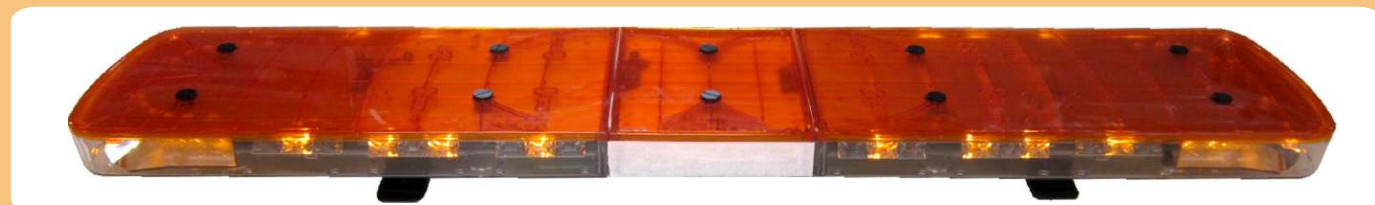

AURUM

A Federal Signal Vama **AURUM** sorozatú borostyánsárga fényhidat kifejezetten azért tervezték, hogy megfeleljenek a különböző piaci szükségleteknek, és fel lehessen szerelni szemétszállítókra, úttisztító járművekre, vontatókra, közúton lévő biztonságos közlekedést szolgáló járművekre stb.

A Solaris technológia nagy teljesítményét és hatékonyságát biztosítja.

TELJES LED. A borostyánsárga Solaris Technológiával rendelkező fényhidat 360°-os hatósugarat biztosít és kiemelkedő tengelyen kívüli figyelmeztetés nyújt a fényhidat körül.

ALACSONY PROFILÚ aerodinamikus kialakítás.

NAGYOBB BIZTONSÁG. Jobb tapadást, stabilitást és biztonságot biztosít a jármű számára az alacsonyabb aerodinamikai légellenállás miatt.

KÖLTSÉGMEGTAKARÍTÁS. Alacsony profilnak és a továbbfejlesztett aerodinamika kialakításnak köszönhetően kevesebb az üzemanyag-fogyasztás.

ANALÓG. Egyszerű bekötés és a telepítés.

CSAVAROS RÖGZÍTÉS. Minden fényhidat típusnál benne van a készletben.

Jóváhagyások

Az **AURUM** fényhidat főfényei R65-ös jóváhagyással és R10-es elektromágneses összeférhetőségről szóló szabályozással rendelkeznek.

53 "(1346 mm) Fényhid, sárga színű, cikkszám: 2061004PL / cirkáló fény opcióval, ref. 2061004PLCR

53"