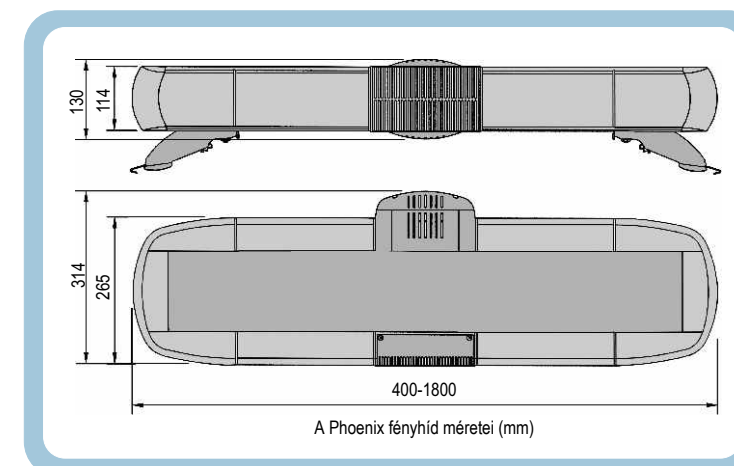

Rendelhető színek: kék, sárga, piros és zöld

TÜKRÖK

Növelik a stroposzkópos, a halogén és a ROC Solaris elsődleges fények fényerősségét.

KIEGÉSZÍTŐ ELEMELK ÉS MÁSODLAGOS FÉNYFORRÁSOK

- Első halogén fények, 55W (12V) vagy 70W (24V).
- Első halogén fények, 55W, Sputnik LED-ek „Stop Light” funkcióval.
- Hátsó halogén fények, 55W (12V) vagy 70W (24V) villogó opcióval.
- A fényhíd integrált sikátorlámpa (halogén), 55W (12V) vagy 70W (24V).
- Hátsó és első stroposzkópos lámpák.
- Visibeam II, kereső fény távirányítóval, 55W (12V), 100W (12V) vagy 65W (24V).
- Három nagy intenzitású Solaris LED-es modulok parabolikus reflektorral, elől vagy hátul, folyamatos világítás vagy villogó üzemmód, sárga, kék, piros vagy fehér színben.